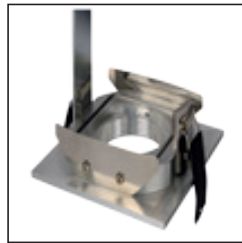

Spot **EAS**  
10909/01/12

- 220-240V/GU10/1x35W
- W: 9,5cm/L: 9,5cm/H: 12cm
- $\varnothing$  8,3cm
- Satin Chrome
- Aluminium

Blade springs for fixations

10910/01/12

- 220-240V/GU10/1x35W
- $\varnothing$ : 9cm/H: 12cm
- $\varnothing$  7,5cm
- Satin Chrome
- Aluminium

Spot **TUBE**  
22954/01/12

- 1x GU10/excl.
- $\varnothing$ : 9,2cm/H: 3,8cm/11,5cm
- $\varnothing$  7,3cm
- Satin chrome
- Die cast aluminium

22954/01/31

- 1x GU10/excl.
- $\varnothing$ : 9,2cm/H: 3,8cm/11,5cm
- $\varnothing$  7,3cm
- White
- Die cast aluminium

22955/01/12

- 1x GU10/excl.
- H: 3,8cm/11,5cm
- W: 9,2cm/L: 9,2cm
- $\varnothing$  7,3cm
- Satin chrome
- Die cast aluminium

22955/01/31

- 1x GU10/excl.
- H: 3,8cm/11,5cm
- W: 9,2cm/L: 9,2cm
- $\varnothing$  7,3cm
- White
- Die cast aluminium