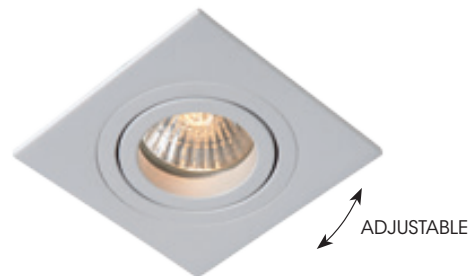

Spot **EAS**  
10909/01/12

- 220-240V/GU10/1x35W
- W: 9,5cm/L: 9,5cm/H: 12cm
- $\varnothing$  8,3cm
- Satin Chrome
- Aluminium

Blade springs for fixations

10910/01/12

- 220-240V/GU10/1x35W
- $\varnothing$ : 9cm/H: 12cm
- $\varnothing$  7,5cm
- Satin Chrome
- Aluminium

Spot **TUBE**  
22954/01/12

- 1x GU10/excl.
- $\varnothing$ : 9,2cm/H: 3,8cm/11,5cm
- $\varnothing$  7,3cm
- Satin chrome
- Die cast aluminium

22954/01/31

- 1x GU10/excl.
- $\varnothing$ : 9,2cm/H: 3,8cm/11,5cm
- $\varnothing$  7,3cm
- White
- Die cast aluminium

22955/01/12

- 1x GU10/excl.
- H: 3,8cm/11,5cm
- W: 9,2cm/L: 9,2cm
- $\varnothing$  7,3cm
- Satin chrome
- Die cast aluminium

22955/01/31

- 1x GU10/excl.
- H: 3,8cm/11,5cm
- W: 9,2cm/L: 9,2cm
- $\varnothing$  7,3cm
- White
- Die cast aluminium