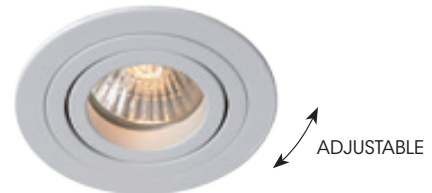

Spot **EAS**  
10909/01/12

- 220-240V/GU10/1x35W
- W: 9,5cm/L: 9,5cm/H: 12cm
- $\varnothing$  8,3cm
- Satin Chrome
- Aluminium

Blade springs for fixations

10910/01/12

- 220-240V/GU10/1x35W
- $\varnothing$ : 9cm/H: 12cm
- $\varnothing$  7,5cm
- Satin Chrome
- Aluminium

Spot **TUBE**  
22954/01/12

- 1x GU10/excl.
- $\varnothing$ : 9,2cm/H: 3,8cm/11,5cm
- $\varnothing$  7,3cm
- Satin chrome
- Die cast aluminium

22954/01/31

- 1x GU10/excl.
- $\varnothing$ : 9,2cm/H: 3,8cm/11,5cm
- $\varnothing$  7,3cm
- White
- Die cast aluminium

22955/01/12

- 1x GU10/excl.
- H: 3,8cm/11,5cm
- W: 9,2cm/L: 9,2cm
- $\varnothing$  7,3cm
- Satin chrome
- Die cast aluminium

22955/01/31

- 1x GU10/excl.
- H: 3,8cm/11,5cm
- W: 9,2cm/L: 9,2cm
- $\varnothing$  7,3cm
- White
- Die cast aluminium